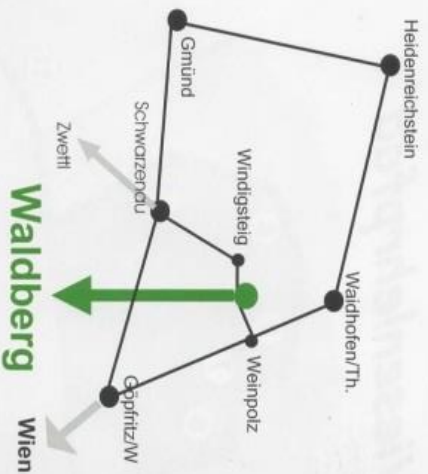

Schwarberhof

Fam. Dangl

Ab-Hof-Verkauf
Heuriger
Party-Service
Waldberg 8
3841 Windigsteig
Tel./u. Fax: 02849/2322
Email: mg.dangl@direkt.at

RAIFFEISENBANK
WAIDHOFEN a.d. THAYA

Bankstelle Windigsteig
Für die Region
und ihre Menschen

RENAULT

RLH AUTOHAUS WAIDHOFEN
Raiffeisenstraße 10, 3830 Waidhofen/Thaya
Tel. 02842/52535 DW 41

Wo finden Sie uns

Besuchen Sie uns und erwandern
Sie den

„Meister Lampe's Wald -
und Wiesenlehrpfad“

Wir laden Sie dazu
herzlichst ein !

Natur
&
Kulinarium
rund um

Waldberg

„Meister Lampe's
Wald - und
Wiesenlehrpfad“