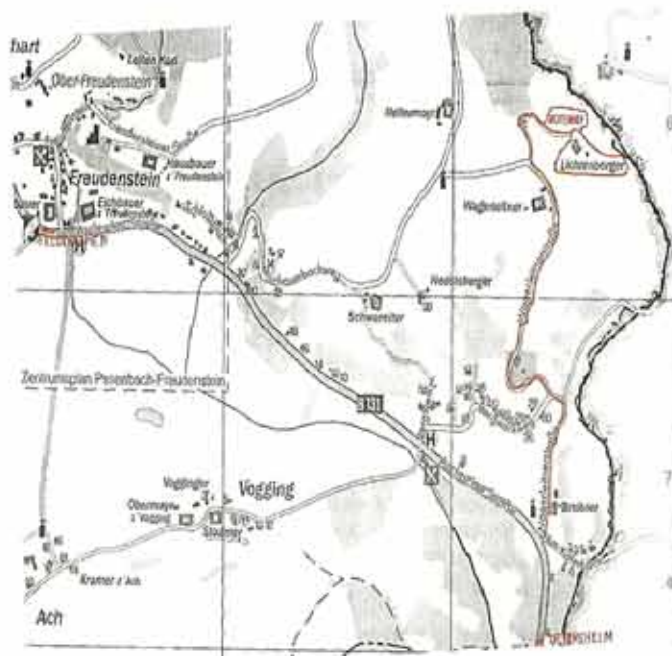

Angebote am Reiterhof

Einstellbetrieb
Reitpädagogische Betreuung
Reiterlebnisse
Kutschenfahrt für jedes Fest
Kindergeburtstagsfeier
Schule am Bauernhof

Lage des Betriebes

Wegbeschreibung:

ca 16 km von Linz/ Rohrbacherbundes
straße 127/ in Ottensheim links abbiegen
Richtung Feldkirchen/D
auf die B 131 ca. 6km bei Kilometerpfahl 4,8
rechts abbiegen Schild Reiterhof Pflieger(auch
Tiergartenschild darunter)
Wagerleitnerstraße Bergaufwärts ca. 1 km/
rechts unten Sackgassenschild Reiterhof Pflieger
(Hausname vulgo Lichtenberger)
Wagerleitnerstr. 8, 4101 Feldkirchen

Autobus hat eine Umkehrmöglichkeit,
Öffentliches Verkehrsmittel: Autobusstation
"Steineres Brückel" jedoch 15 min Fußmarsch ,
**Auf euer Kommen freut sich Familie
Erna und Georg Pflieger**

Reiterhof Pflieger